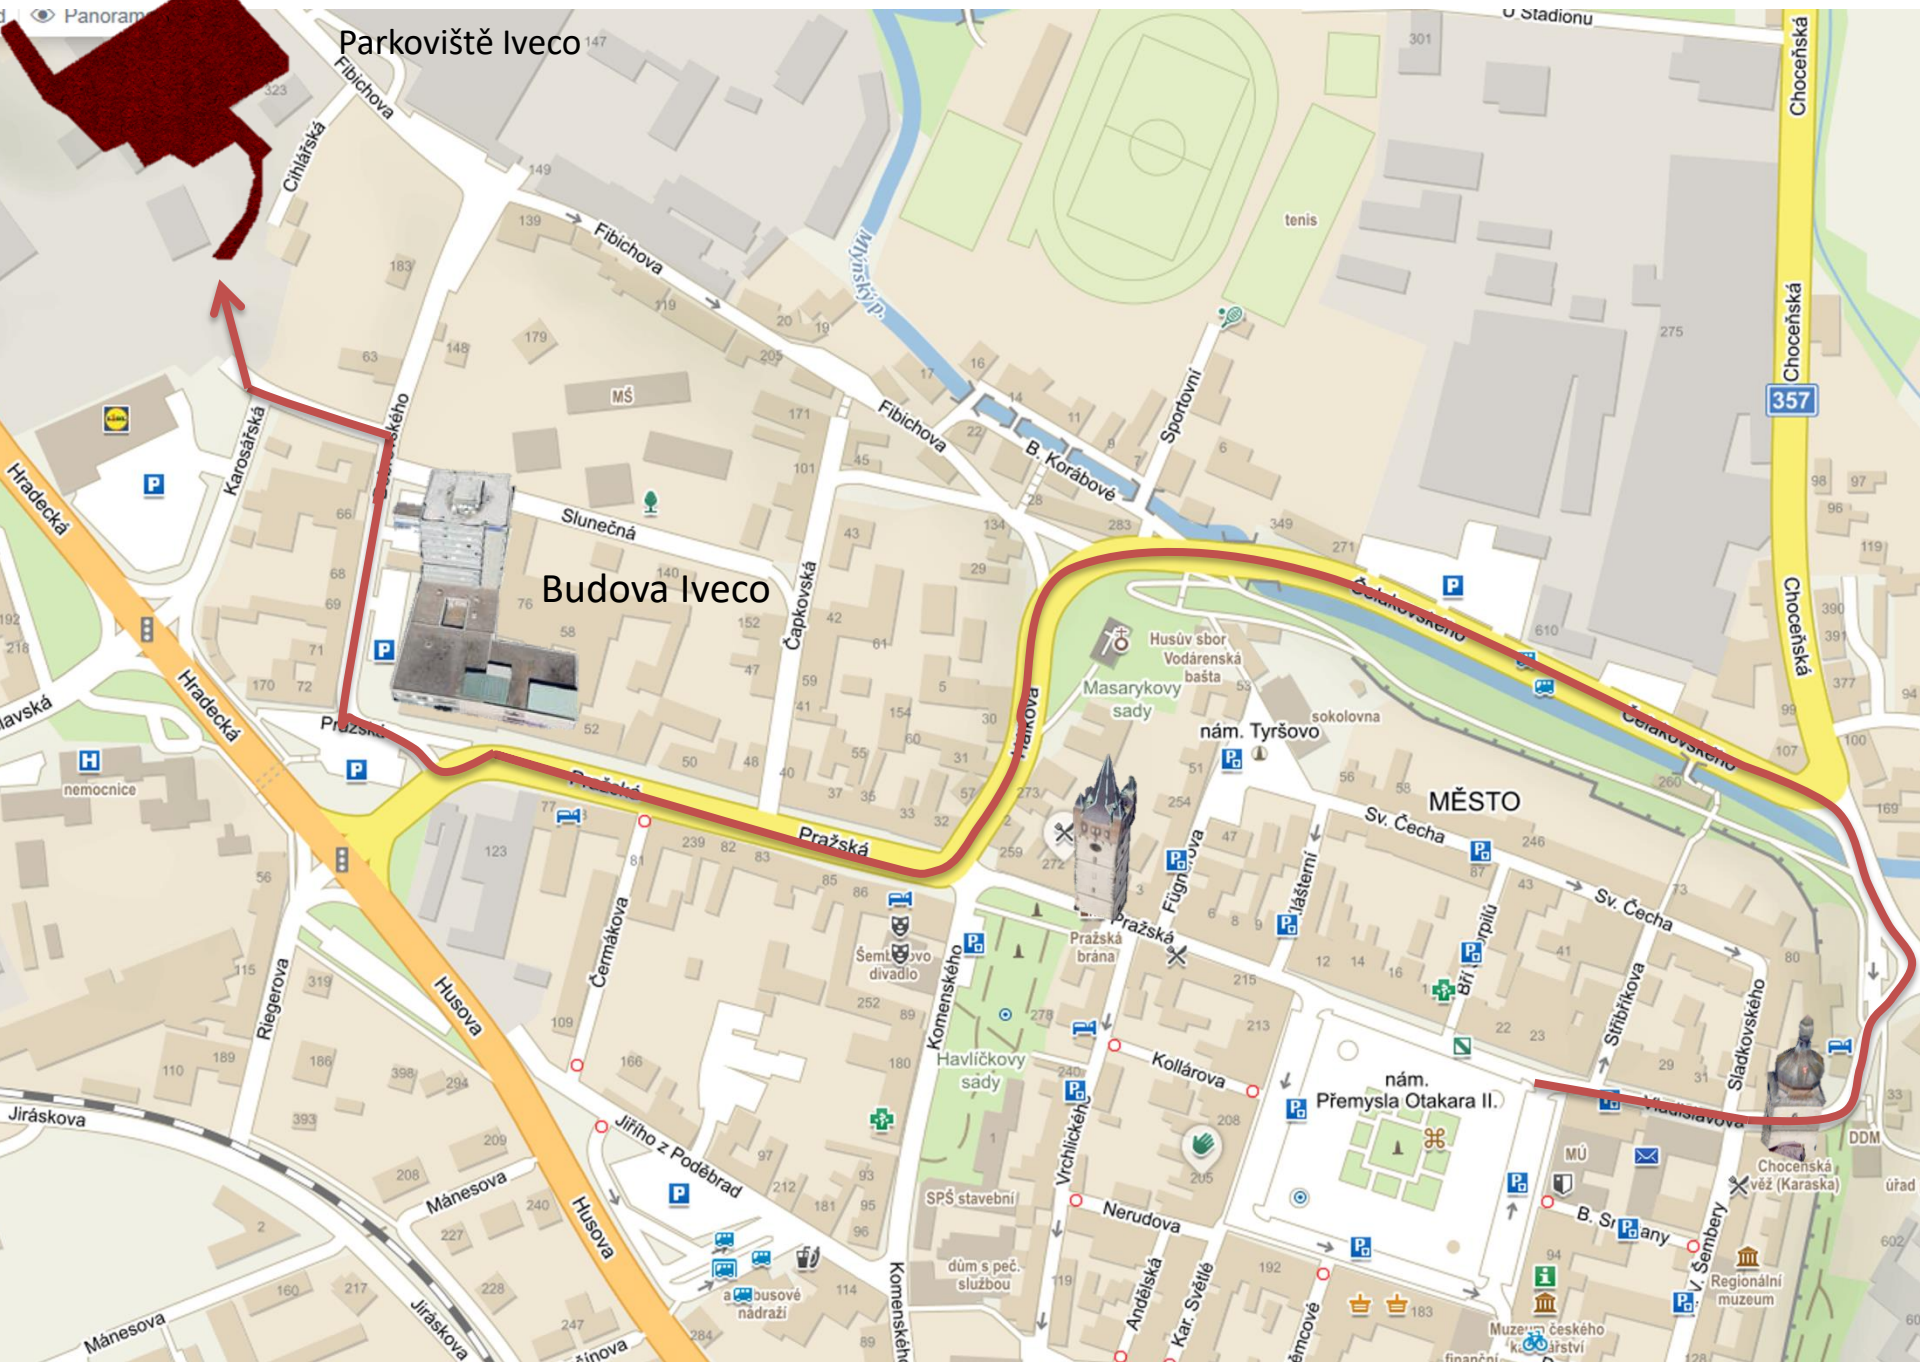

Mapa 3 - Přijezd na náměstí Přemysla Otakara II. od Litomyšle

(v případě uzavření části silnice č. 35)

Dále viz. Mapa 2

LITOMYŠLSKÉ
PŘEDMĚSTÍ

Mapa 4 – Odstavné parkoviště

-
- 1 - Prokopa Velikého
 - 2 - Masarykovo náměstí (prodejna Albert)
 - 3 - Škrétova
 - 4 - Jiřího z Poděbrad
 - 5 - Pražská

1

2

3

4

5